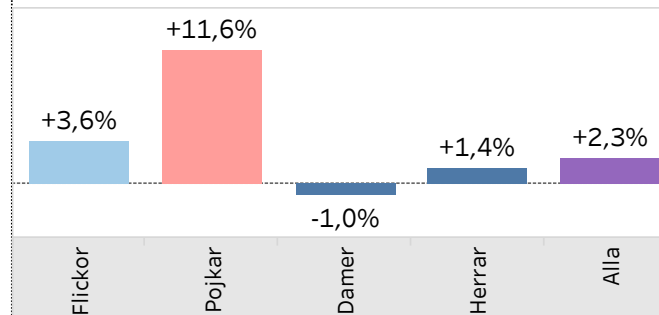

Medlemsutvecklingen 2026

Rapportdag: 15 juni 2026
vecka 25

Rapportveckan de fem senaste åren

2022	496 203
2023	487 751
2024	498 689
2025	530 287
2026	542 267

... kategori för kategori

	Flickor	utv flick..	Pojkar	utv pojk..	Andel Jun	Damer ..	utv dam..	Andel kv..	Herrar ..	utv herr..
2022	9 499		45 751		11,1%	119 412		25,9%	321 541	
2023	8 397	-1 102	45 449	-302	11,0%	113 857	-5 555	25,0%	320 048	-1 493
2024	7 971	-426	55 397	+9 948	12,7%	109 834	-4 023	23,6%	325 487	+5 439
2025	8 591	+620	69 855	+14 458	14,8%	110 614	+780	22,4%	341 227	+15 740
2026	8 902	+311	77 939	+8 084	16,0%	109 525	-1 089	21,8%	345 901	+4 674

Utvecklingen senaste veckorna

	Alla	Seniorer	Juniorer
2026-21 maj	+9 321	+7 036	+2 285
2026-22 maj	+7 831	+5 606	+2 225
2026-23 juni	+9 320	+6 885	+2 435
2026-24 juni	+6 579	+5 027	+1 552
2026-25 juni	+6 198	+4 482	+1 716

Kommande veckorna

	2022	2023	2024	2025
26	500 855	493 031	505 264	536 648
27	505 171	497 651	508 414	543 795
28	510 596	503 903	515 666	548 015
29	514 810	509 302	522 895	554 523
30	518 192	513 572	528 407	558 563

... utvecklingen mot samma vecka 2025