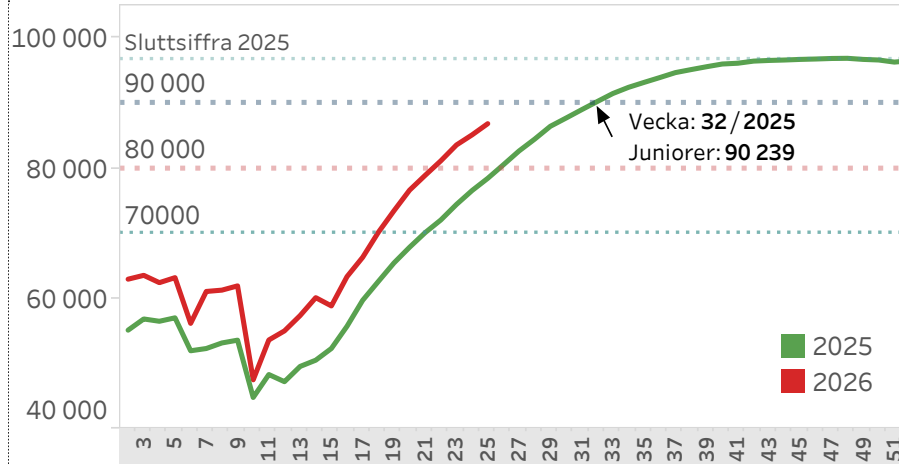

Utvecklingen medlemskap juniorer 2025-2026