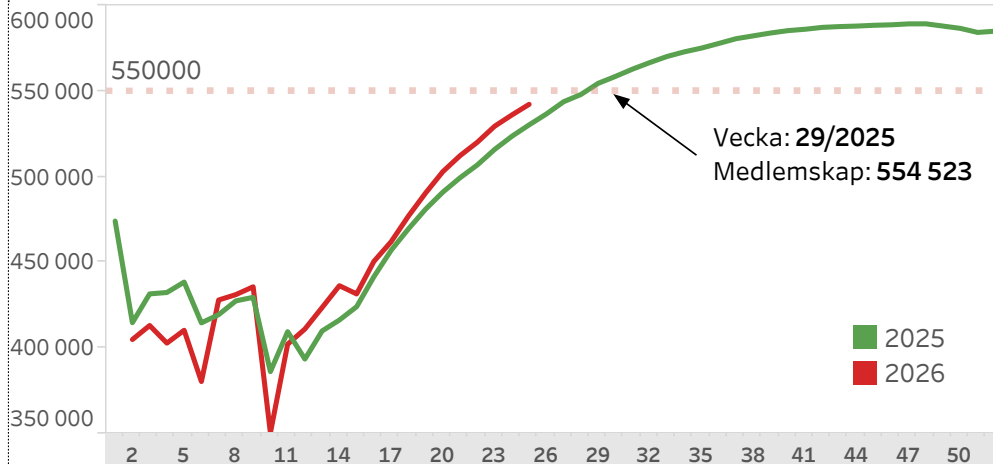

Utvecklingen samtliga medlemskap 2025-2026