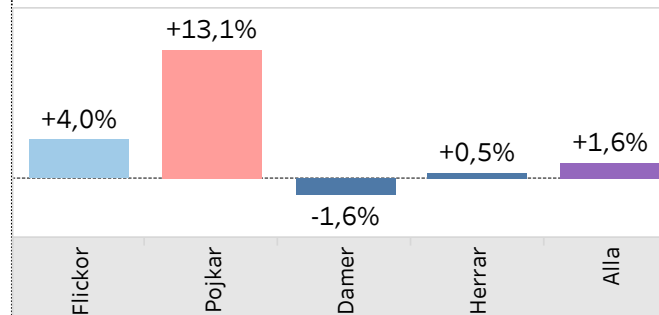

Medlemsutvecklingen 2026

Rapportdag: 27 apr 2026
vecka 18

Rapportveckan de fem senaste åren

2022	449 766
2023	429 789
2024	424 286
2025	469 539
2026	477 001

... kategori för kategori

	Flickor	utv flick..	Pojkar	utv pojk..	Andel Jun	Damer ..	utv dam..	Andel kv..	Herrar ..	utv herr..
2022	8 519		39 303		10,6%	111 368		26,6%	290 576	
2023	7 116	-1 403	35 288	-4 015	9,9%	104 509	-6 859	25,9%	282 876	-7 700
2024	6 363	-753	39 640	+4 352	10,8%	98 676	-5 833	24,7%	279 607	-3 269
2025	7 063	+700	55 531	+15 891	13,3%	101 451	+2 775	23,1%	305 494	+25 887
2026	7 348	+285	62 791	+7 260	14,7%	99 827	-1 624	22,4%	307 035	+1 541

Utvecklingen senaste veckorna

	Alla	Seniorer	Juniörer
2026-14 mars	+12 706	+9 954	+2 752
2026-15 april	-4 799	-3 531	-1 268
2026-16 april	+19 002	+14 501	+4 501
2026-17 april	+11 491	+8 530	+2 961
2026-18 april	+14 924	+11 095	+3 829

Kommande veckorna

	2022	2023	2024	2025
19	458 338	438 674	438 276	481 092
20	465 241	449 023	451 477	491 037
21	471 672	457 697	463 344	499 443
22	480 034	466 458	473 685	506 914
23	486 265	473 924	483 349	515 951

... utvecklingen mot samma vecka 2025