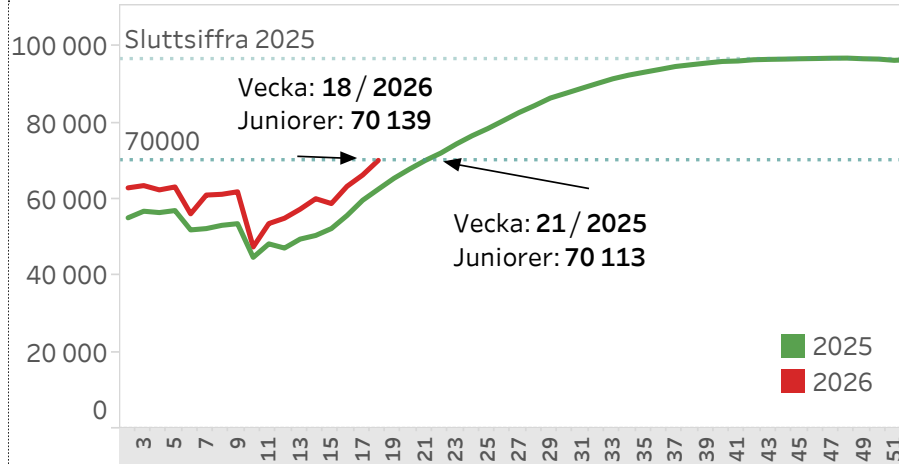

Utvecklingen medlemskap juniörer 2025-2026