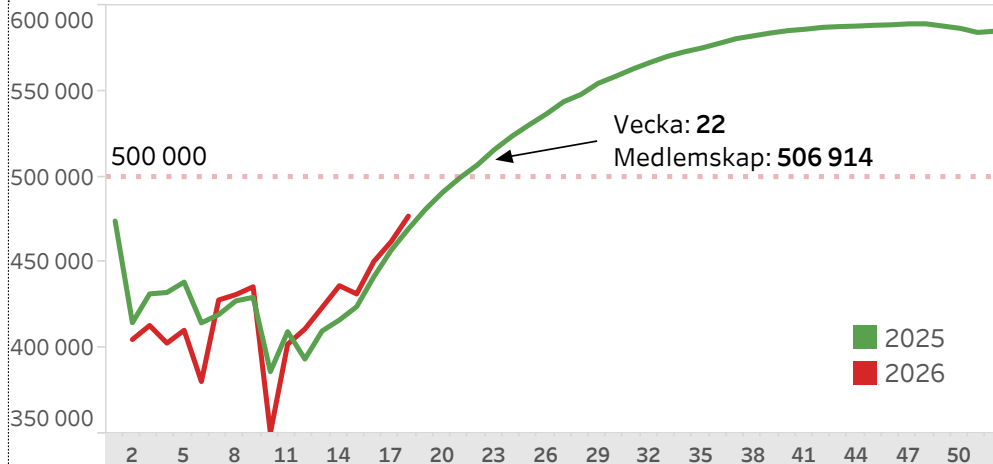

Utvecklingen samtliga medlemskap 2025-2026