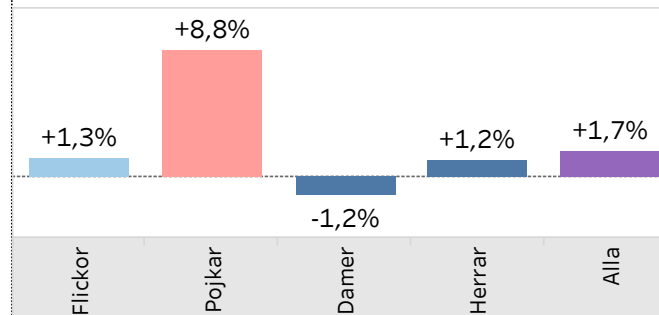

Medlemsutvecklingen 2026

Rapportdag: 6 juli 2026
vecka 28

Rapportveckan de fem senaste åren

2022	510 596
2023	503 903
2024	515 666
2025	548 015
2026	557 392

... kategori för kategori

	Flickor	utv flick..	Pojkar	utv pojkl..	Andel Jun	Damer ..	utv dam..	Andel kv..	Herrar ..	utv herr..
2022	9 961		48 242		11,4%	121 854		25,8%	330 539	
2023	8 905	-1 056	49 275	+1 033	11,5%	116 274	-5 580	24,8%	329 449	-1 090
2024	8 545	-360	60 547	+11 272	13,4%	111 860	-4 414	23,3%	334 714	+5 265
2025	9 278	+733	75 191	+14 644	15,4%	113 257	+1 397	22,3%	350 289	+15 575
2026	9 396	+118	81 787	+6 596	16,4%	111 842	-1 415	21,7%	354 367	+4 078

Utvecklingen senaste veckorna

	Alla	Seniorer	Juniorer
2026-24 juni	+6 579	+5 027	+1 552
2026-25 juni	+6 198	+4 482	+1 716
2026-26 juni	+4 647	+3 248	+1 399
2026-27 juni	+5 523	+3 907	+1 616
2026-28 juli	+4 955	+3 628	+1 327

Kommande veckorna

	2022	2023	2024	2025
29	514 810	509 302	522 895	554 523
30	518 192	513 572	528 407	558 563
31	521 313	518 480	533 812	562 850
32	523 644	521 960	537 977	566 675
33	526 132	524 544	541 750	570 222

... utvecklingen mot samma vecka 2025