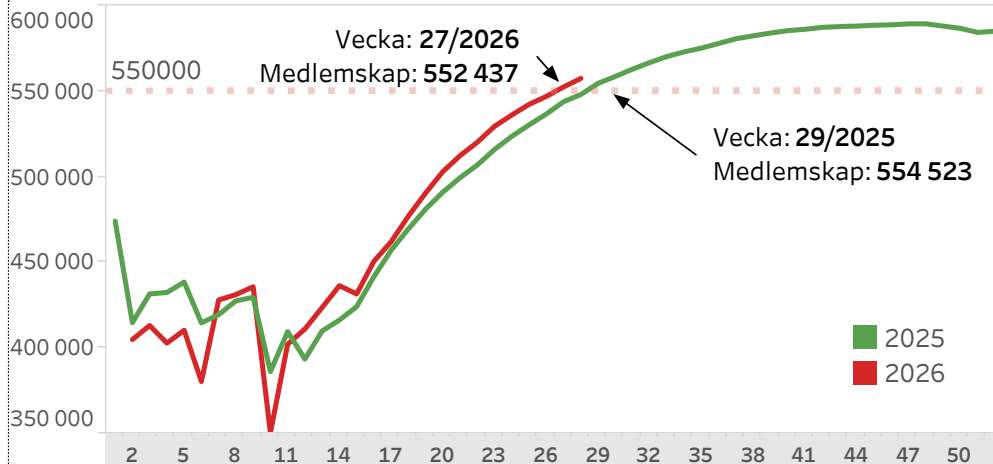

Medlemsutvecklingen 2026

Rapportdag: 6 juli 2026
vecka 28

Rapportveckan de fem senaste åren

2022	510 596
2023	503 903
2024	515 666
2025	548 015
2026	557 392

... kategori för kategori

	Flickor	utv flick..	Pojkar	utv pojkl..	Andel Jun	Damer ..	utv dam..	Andel kv..	Herrar ..	utv herr..
2022	9 961		48 242		11,4%	121 854		25,8%	330 539	
2023	8 905	-1 056	49 275	+1 033	11,5%	116 274	-5 580	24,8%	329 449	-1 090
2024	8 545	-360	60 547	+11 272	13,4%	111 860	-4 414	23,3%	334 714	+5 265
2025	9 278	+733	75 191	+14 644	15,4%	113 257	+1 397	22,3%	350 289	+15 575
2026	9 396	+118	81 787	+6 596	16,4%	111 842	-1 415	21,7%	354 367	+4 078

Utvecklingen senaste veckorna

	Alla	Seniorer	Juniorer
2026-24 juni	+6 579	+5 027	+1 552
2026-25 juni	+6 198	+4 482	+1 716
2026-26 juni	+4 647	+3 248	+1 399
2026-27 juni	+5 523	+3 907	+1 616
2026-28 juli	+4 955	+3 628	+1 327

Kommande veckorna

	2022	2023	2024	2025
29	514 810	509 302	522 895	554 523
30	518 192	513 572	528 407	558 563
31	521 313	518 480	533 812	562 850
32	523 644	521 960	537 977	566 675
33	526 132	524 544	541 750	570 222

... utvecklingen mot samma vecka 2025

Utvecklingen samtliga medlemskap 2025-2026

Utvecklingen medlemskap juniorer 2025-2026

Aktuellt läge klubbarna 2026 (sidan 1)

Rapportdag: 6 juli 2026
vecka 28

Klubblista topp-10 2026