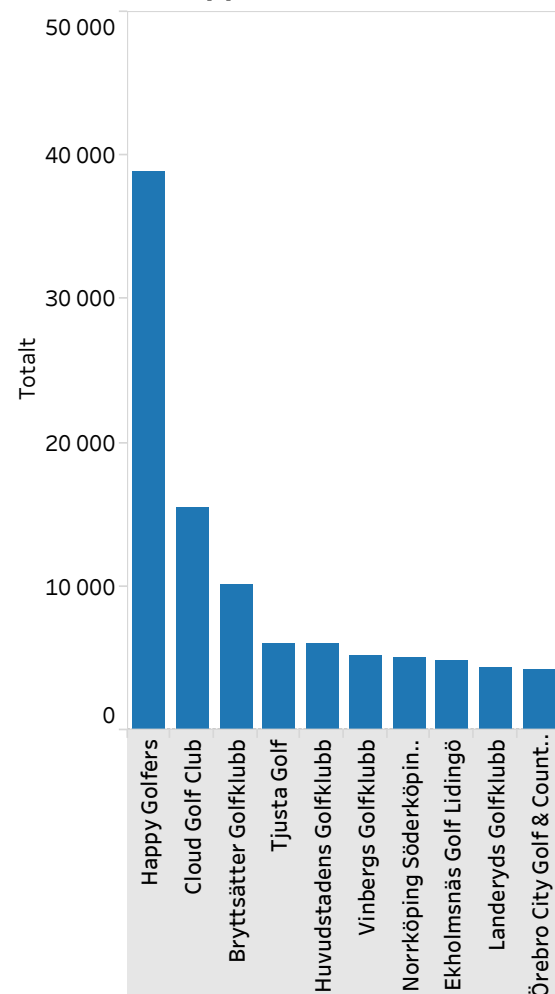

Aktuellt läge toppen vs botten 2026 (sidan 4)

Klubblista topp-10 2026

Topp-10 nuläget 2026