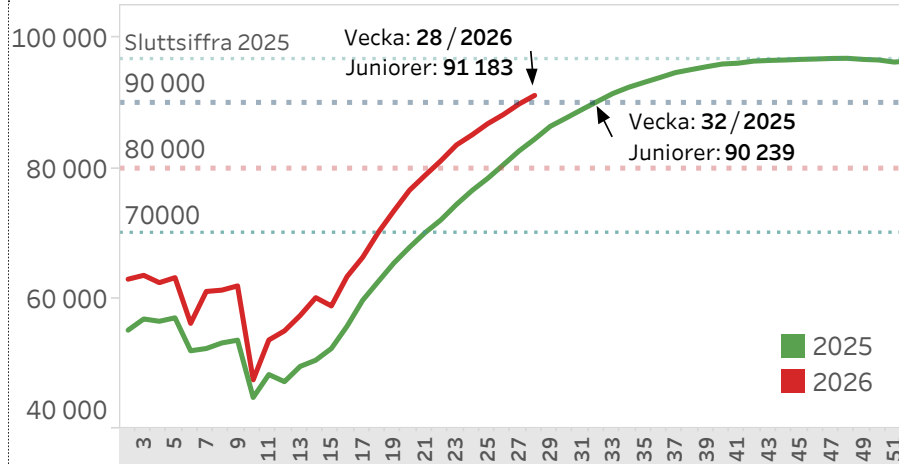

Medlemsutvecklingen 2026

Rapportdag: 6 juli 2026
vecka 28

Rapportveckan de fem senaste åren

2022	510 596
2023	503 903
2024	515 666
2025	548 015
2026	557 392

... kategori för kategori

	Flickor	utv flick..	Pojkar	utv pojkl..	Andel Jun	Damer ..	utv dam..	Andel kv..	Herrar ..	utv herr..
2022	9 961		48 242		11,4%	121 854		25,8%	330 539	
2023	8 905	-1 056	49 275	+1 033	11,5%	116 274	-5 580	24,8%	329 449	-1 090
2024	8 545	-360	60 547	+11 272	13,4%	111 860	-4 414	23,3%	334 714	+5 265
2025	9 278	+733	75 191	+14 644	15,4%	113 257	+1 397	22,3%	350 289	+15 575
2026	9 396	+118	81 787	+6 596	16,4%	111 842	-1 415	21,7%	354 367	+4 078

Utvecklingen senaste veckorna

	Alla	Seniorer	Juniorer
2026-24 juni	+6 579	+5 027	+1 552
2026-25 juni	+6 198	+4 482	+1 716
2026-26 juni	+4 647	+3 248	+1 399
2026-27 juni	+5 523	+3 907	+1 616
2026-28 juli	+4 955	+3 628	+1 327

Kommande veckorna

	2022	2023	2024	2025
29	514 810	509 302	522 895	554 523
30	518 192	513 572	528 407	558 563
31	521 313	518 480	533 812	562 850
32	523 644	521 960	537 977	566 675
33	526 132	524 544	541 750	570 222

... utvecklingen mot samma vecka 2025

Utvecklingen samtliga medlemskap 2025-2026

Utvecklingen medlemskap juniorer 2025-2026

Aktuellt läge klubbarna 2026 (sidan 1)

Rapportdag: 6 juli 2026
vecka 28

Klubblista topp-10 2026