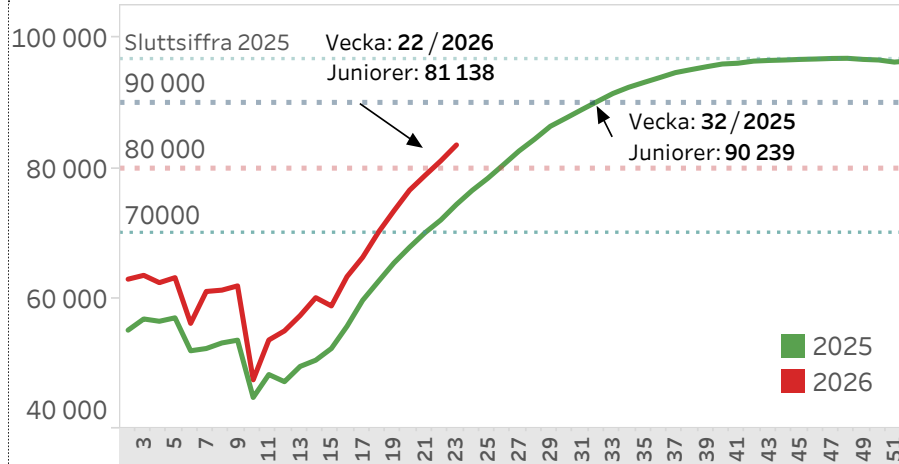

Medlemsutvecklingen 2026

Rapportdag: 1 juni 2026
vecka 23

Rapportveckan de fem senaste åren

2022	486 265
2023	473 924
2024	483 349
2025	515 951
2026	529 490

... kategori för kategori

	Flickor	utv flick..	Pojkar	utv pojkl..	Andel Jun	Damer ..	utv dam..	Andel kv..	Herrar ..	utv herr..
2022	9 180		43 798		10,9%	117 791		26,1%	315 496	
2023	8 006	-1 174	42 507	-1 291	10,7%	111 768	-6 023	25,2%	311 643	-3 853
2024	7 624	-382	51 849	+9 342	12,3%	107 558	-4 210	23,8%	316 318	+4 675
2025	8 184	+560	66 252	+14 403	14,4%	108 512	+954	22,6%	333 003	+16 685
2026	8 559	+375	75 014	+8 762	15,8%	107 623	-889	21,9%	338 294	+5 291

Utvecklingen senaste veckorna

	Alla	Seniorer	Juniorer
2026-19 maj	+13 542	+10 227	+3 315
2026-20 maj	+12 475	+9 301	+3 174
2026-21 maj	+9 321	+7 036	+2 285
2026-22 maj	+7 831	+5 606	+2 225
2026-23 juni	+9 320	+6 885	+2 435

Kommande veckorna

	2022	2023	2024	2025
24	491 566	481 366	491 954	523 614
25	496 203	487 751	498 689	530 287
26	500 855	493 031	505 264	536 648
27	505 171	497 651	508 414	543 795
28	510 596	503 903	515 666	548 015

... utvecklingen mot samma vecka 2025

Utvecklingen samtliga medlemskap 2025-2026

Utvecklingen medlemskap juniorer 2025-2026

Aktuellt läge klubbarna 2026 (sidan 1)

Rapportdag: 1 juni 2026
vecka 23

Klubblista topp-10 2026