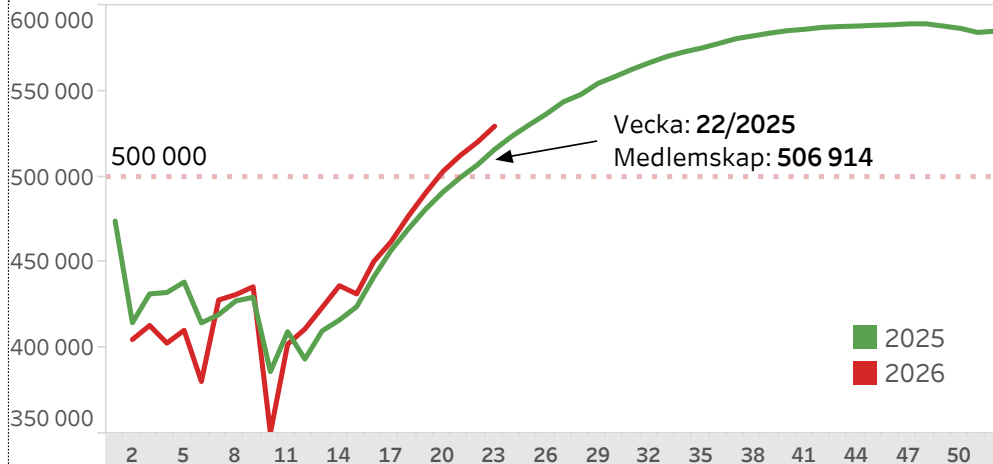

Medlemsutvecklingen 2026

Rapportdag: 1 juni 2026
vecka 23

Rapportveckan de fem senaste åren

2022	486 265
2023	473 924
2024	483 349
2025	515 951
2026	529 490

... kategori för kategori

	Flickor	utv flick..	Pojkar	utv pojkl..	Andel Jun	Damer ..	utv dam..	Andel kv..	Herrar ..	utv herr..
2022	9 180		43 798		10,9%	117 791		26,1%	315 496	
2023	8 006	-1 174	42 507	-1 291	10,7%	111 768	-6 023	25,2%	311 643	-3 853
2024	7 624	-382	51 849	+9 342	12,3%	107 558	-4 210	23,8%	316 318	+4 675
2025	8 184	+560	66 252	+14 403	14,4%	108 512	+954	22,6%	333 003	+16 685
2026	8 559	+375	75 014	+8 762	15,8%	107 623	-889	21,9%	338 294	+5 291

Utvecklingen senaste veckorna

	Alla	Seniorer	Juniorer
2026-19 maj	+13 542	+10 227	+3 315
2026-20 maj	+12 475	+9 301	+3 174
2026-21 maj	+9 321	+7 036	+2 285
2026-22 maj	+7 831	+5 606	+2 225
2026-23 juni	+9 320	+6 885	+2 435

Kommande veckorna

	2022	2023	2024	2025
24	491 566	481 366	491 954	523 614
25	496 203	487 751	498 689	530 287
26	500 855	493 031	505 264	536 648
27	505 171	497 651	508 414	543 795
28	510 596	503 903	515 666	548 015

... utvecklingen mot samma vecka 2025

Utvecklingen samtliga medlemskap 2025-2026

Utvecklingen medlemskap juniorer 2025-2026

Aktuellt läge klubbarna 2026 (sidan 1)

Rapportdag: 1 juni 2026
vecka 23

Klubblista topp-10 2026