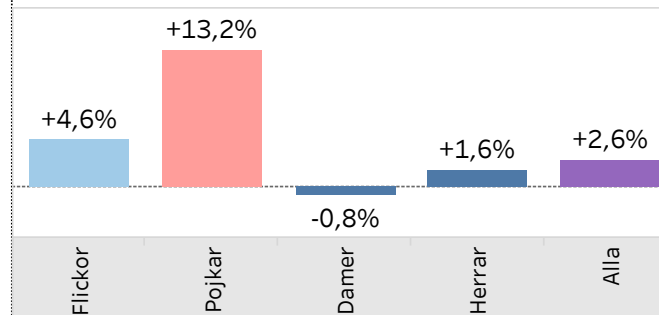

Medlemsutvecklingen 2026

Rapportdag: 1 juni 2026
vecka 23

Rapportveckan de fem senaste åren

2022	486 265
2023	473 924
2024	483 349
2025	515 951
2026	529 490

... kategori för kategori

	Flickor	utv flick..	Pojkar	utv pojkl..	Andel Jun	Damer ..	utv dam..	Andel kv..	Herrar ..	utv herr..
2022	9 180		43 798		10,9%	117 791		26,1%	315 496	
2023	8 006	-1 174	42 507	-1 291	10,7%	111 768	-6 023	25,2%	311 643	-3 853
2024	7 624	-382	51 849	+9 342	12,3%	107 558	-4 210	23,8%	316 318	+4 675
2025	8 184	+560	66 252	+14 403	14,4%	108 512	+954	22,6%	333 003	+16 685
2026	8 559	+375	75 014	+8 762	15,8%	107 623	-889	21,9%	338 294	+5 291

Utvecklingen senaste veckorna

	Alla	Seniorer	Juniorer
2026-19 maj	+13 542	+10 227	+3 315
2026-20 maj	+12 475	+9 301	+3 174
2026-21 maj	+9 321	+7 036	+2 285
2026-22 maj	+7 831	+5 606	+2 225
2026-23 juni	+9 320	+6 885	+2 435

Kommande veckorna

	2022	2023	2024	2025
24	491 566	481 366	491 954	523 614
25	496 203	487 751	498 689	530 287
26	500 855	493 031	505 264	536 648
27	505 171	497 651	508 414	543 795
28	510 596	503 903	515 666	548 015

... utvecklingen mot samma vecka 2025