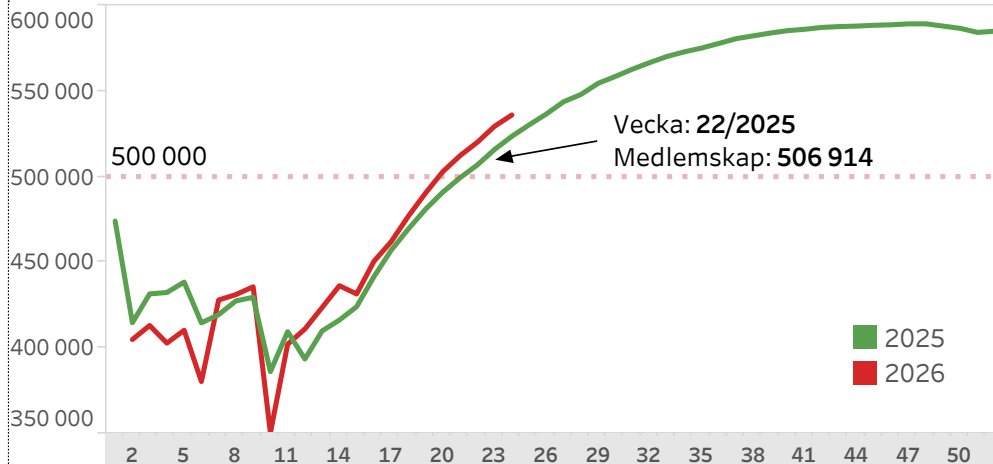

Utvecklingen samtliga medlemskap 2025-2026