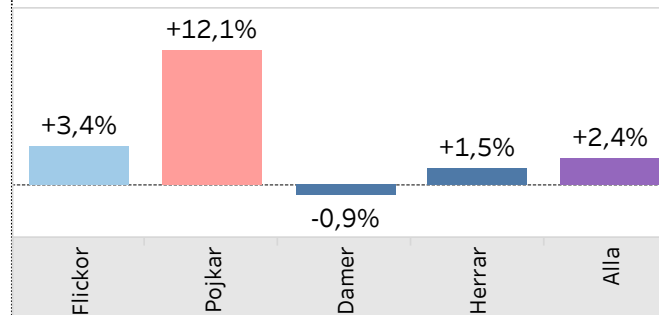

Medlemsutvecklingen 2026

Rapportdag: 8 juni 2026
vecka 24

Rapportveckan de fem senaste åren

2022	491 566
2023	481 366
2024	491 954
2025	523 614
2026	536 069

... kategori för kategori

	Flickor	utv flick..	Pojkar	utv pojk..	Andel Jun	Damer ..	utv dam..	Andel kv..	Herrar ..	utv herr..
2022	9 309		44 700		11,0%	118 697		26,0%	318 860	
2023	8 167	-1 142	43 977	- 723	10,8%	112 957	-5 740	25,1%	316 265	-2 595
2024	7 810	- 357	53 737	+9 760	12,5%	108 888	-4 069	23,7%	321 519	+5 254
2025	8 411	+ 601	68 166	+14 429	14,6%	109 659	+ 771	22,5%	337 378	+15 859
2026	8 699	+ 288	76 426	+8 260	15,9%	108 649	-1 010	21,9%	342 295	+4 917

Utvecklingen senaste veckorna

	Alla	Seniorer	Juniorer
2026-20 maj	+12 475	+9 301	+3 174
2026-21 maj	+9 321	+7 036	+2 285
2026-22 maj	+7 831	+5 606	+2 225
2026-23 juni	+9 320	+6 885	+2 435
2026-24 juni	+6 579	+5 027	+1 552

Kommande veckorna

	2022	2023	2024	2025
25	496 203	487 751	498 689	530 287
26	500 855	493 031	505 264	536 648
27	505 171	497 651	508 414	543 795
28	510 596	503 903	515 666	548 015
29	514 810	509 302	522 895	554 523

... utvecklingen mot samma vecka 2025