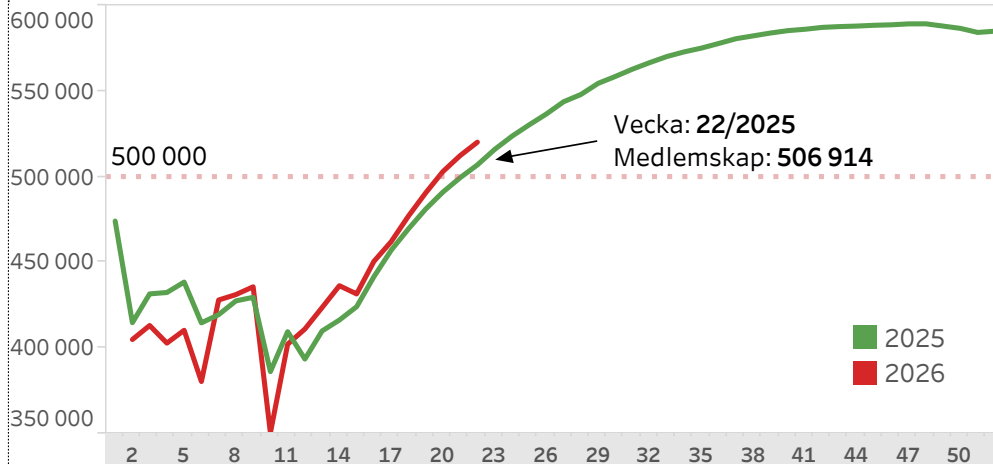

Utvecklingen samtliga medlemskap 2025-2026