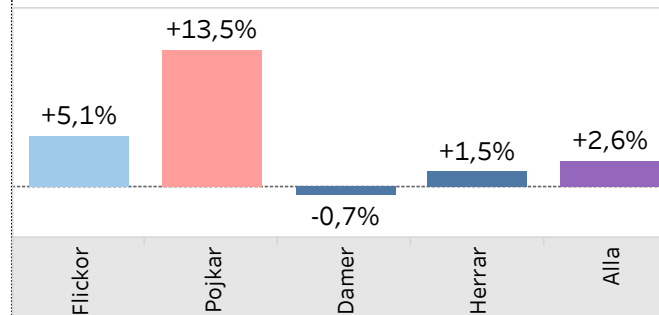

Medlemsutvecklingen 2026

Rapportdag: 25 maj 2026
vecka 22

Rapportveckan de fem senaste åren

2022	480 034
2023	466 458
2024	473 685
2025	506 914
2026	520 170

... kategori för kategori

	Flickor	utv flick..	Pojkar	utv pojk..	Andel Jun	Damer ..	utv dam..	Andel kv..	Herrar ..	utv herr..
2022	9 057		42 879		10,8%	116 692		26,1%	311 406	
2023	7 856	-1 201	41 121	-1 758	10,5%	110 645	-6 047	25,4%	306 836	-4 570
2024	7 423	-433	49 737	+8 616	12,1%	106 151	-4 494	23,9%	310 374	+3 538
2025	7 945	+522	64 107	+14 370	14,2%	107 042	+891	22,6%	327 820	+17 446
2026	8 352	+407	72 786	+8 679	15,6%	106 274	-768	22,0%	332 758	+4 938

Utvecklingen senaste veckorna

	Alla	Seniorer	Juniorer
2026-18 april	+14 924	+11 095	+3 829
2026-19 maj	+13 542	+10 227	+3 315
2026-20 maj	+12 475	+9 301	+3 174
2026-21 maj	+9 321	+7 036	+2 285
2026-22 maj	+7 831	+5 606	+2 225

Kommande veckorna

	2022	2023	2024	2025
23	486 265	473 924	483 349	515 951
24	491 566	481 366	491 954	523 614
25	496 203	487 751	498 689	530 287
26	500 855	493 031	505 264	536 648
27	505 171	497 651	508 414	543 795

... utvecklingen mot samma vecka 2025