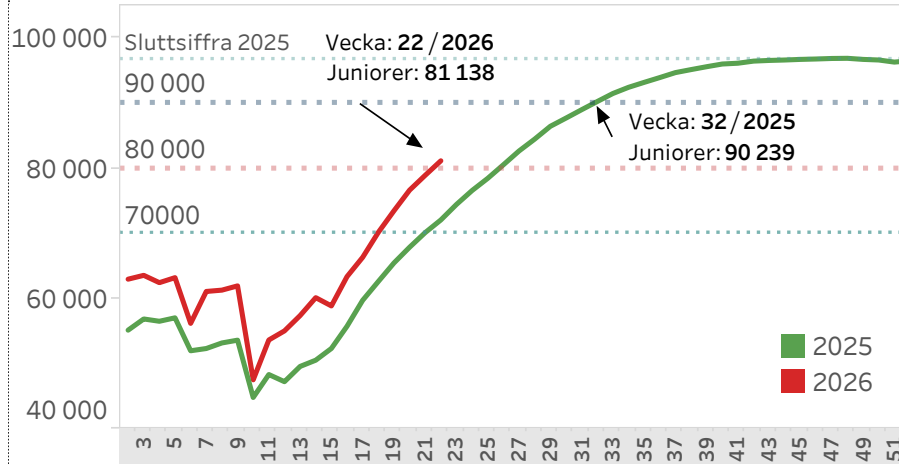

Medlemsutvecklingen 2026

Rapportdag: 25 maj 2026
vecka 22

Rapportveckan de fem senaste åren

2022	480 034
2023	466 458
2024	473 685
2025	506 914
2026	520 170

... kategori för kategori

	Flickor	utv flick..	Pojkar	utv pojk..	Andel Jun	Damer ..	utv dam..	Andel kv..	Herrar ..	utv herr..
2022	9 057		42 879		10,8%	116 692		26,1%	311 406	
2023	7 856	-1 201	41 121	-1 758	10,5%	110 645	-6 047	25,4%	306 836	-4 570
2024	7 423	-433	49 737	+8 616	12,1%	106 151	-4 494	23,9%	310 374	+3 538
2025	7 945	+522	64 107	+14 370	14,2%	107 042	+891	22,6%	327 820	+17 446
2026	8 352	+407	72 786	+8 679	15,6%	106 274	-768	22,0%	332 758	+4 938

Utvecklingen senaste veckorna

	Alla	Seniorer	Juniorer
2026-18 april	+14 924	+11 095	+3 829
2026-19 maj	+13 542	+10 227	+3 315
2026-20 maj	+12 475	+9 301	+3 174
2026-21 maj	+9 321	+7 036	+2 285
2026-22 maj	+7 831	+5 606	+2 225

Kommande veckorna

	2022	2023	2024	2025
23	486 265	473 924	483 349	515 951
24	491 566	481 366	491 954	523 614
25	496 203	487 751	498 689	530 287
26	500 855	493 031	505 264	536 648
27	505 171	497 651	508 414	543 795

... utvecklingen mot samma vecka 2025

Utvecklingen samtliga medlemskap 2025-2026

Utvecklingen medlemskap juniorer 2025-2026

Aktuellt läge klubbarna 2026 (sidan 1)

Rapportdag: 25 maj 2026
vecka 22

Klubblista topp-10 2026