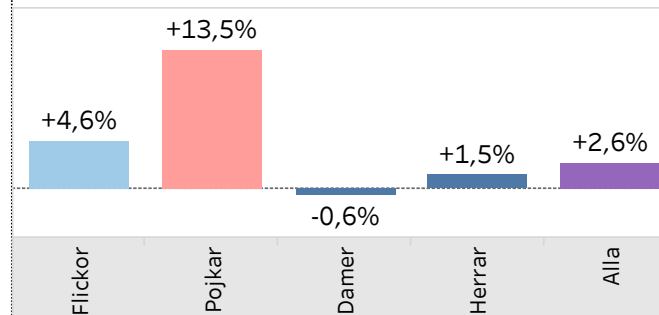

Medlemsutvecklingen 2026

Rapportdag: 18 maj 2026
vecka 21

Rapportveckan de fem senaste åren

2022	471 672
2023	457 697
2024	463 344
2025	499 443
2026	512 339

... kategori för kategori

	Flickor	utv flick..	Pojkar	utv pojkl..	Andel Jun	Damer ..	utv dam..	Andel kv..	Herrar ..	utv herr..
2022	8 894		41 839		10,8%	115 160		26,3%	305 779	
2023	7 651	-1 243	39 636	-2 203	10,3%	109 230	-5 930	25,5%	301 180	-4 599
2024	7 186	-465	47 598	+7 962	11,8%	104 650	-4 580	24,1%	303 910	+2 730
2025	7 775	+589	62 338	+14 740	14,0%	105 857	+1 207	22,7%	323 473	+19 563
2026	8 135	+360	70 778	+8 440	15,4%	105 259	-598	22,1%	328 167	+4 694

Utvecklingen senaste veckorna

	Alla	Seniorer	Juniorer
2026-17 april	+11 491	+8 530	+2 961
2026-18 april	+14 924	+11 095	+3 829
2026-19 maj	+13 542	+10 227	+3 315
2026-20 maj	+12 475	+9 301	+3 174
2026-21 maj	+9 321	+7 036	+2 285

Kommande veckorna

	2022	2023	2024	2025
22	480 034	466 458	473 685	506 914
23	486 265	473 924	483 349	515 951
24	491 566	481 366	491 954	523 614
25	496 203	487 751	498 689	530 287
26	500 855	493 031	505 264	536 648

... utvecklingen mot samma vecka 2025