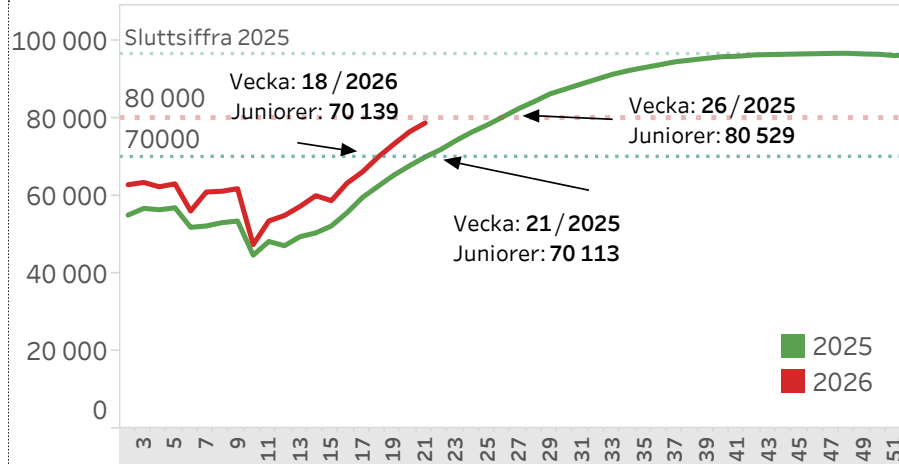

Medlemsutvecklingen 2026

Rapportdag: 18 maj 2026
vecka 21

Rapportveckan de fem senaste åren

2022	471 672
2023	457 697
2024	463 344
2025	499 443
2026	512 339

... kategori för kategori

	Flickor	utv flick..	Pojkar	utv pojkl..	Andel Jun	Damer ..	utv dam..	Andel kv..	Herrar ..	utv herr..
2022	8 894		41 839		10,8%	115 160		26,3%	305 779	
2023	7 651	-1 243	39 636	-2 203	10,3%	109 230	-5 930	25,5%	301 180	-4 599
2024	7 186	-465	47 598	+7 962	11,8%	104 650	-4 580	24,1%	303 910	+2 730
2025	7 775	+589	62 338	+14 740	14,0%	105 857	+1 207	22,7%	323 473	+19 563
2026	8 135	+360	70 778	+8 440	15,4%	105 259	-598	22,1%	328 167	+4 694

Utvecklingen senaste veckorna

	Alla	Seniorer	Juniorer
2026-17 april	+11 491	+8 530	+2 961
2026-18 april	+14 924	+11 095	+3 829
2026-19 maj	+13 542	+10 227	+3 315
2026-20 maj	+12 475	+9 301	+3 174
2026-21 maj	+9 321	+7 036	+2 285

Kommande veckorna

	2022	2023	2024	2025
22	480 034	466 458	473 685	506 914
23	486 265	473 924	483 349	515 951
24	491 566	481 366	491 954	523 614
25	496 203	487 751	498 689	530 287
26	500 855	493 031	505 264	536 648

... utvecklingen mot samma vecka 2025

Utvecklingen samtliga medlemskap 2025-2026

Utvecklingen medlemskap juniorer 2025-2026

Aktuellt läge klubbarna 2026 (sidan 1)

Rapportdag: 18 maj 2026
vecka 21

Klubblista topp-10 2026