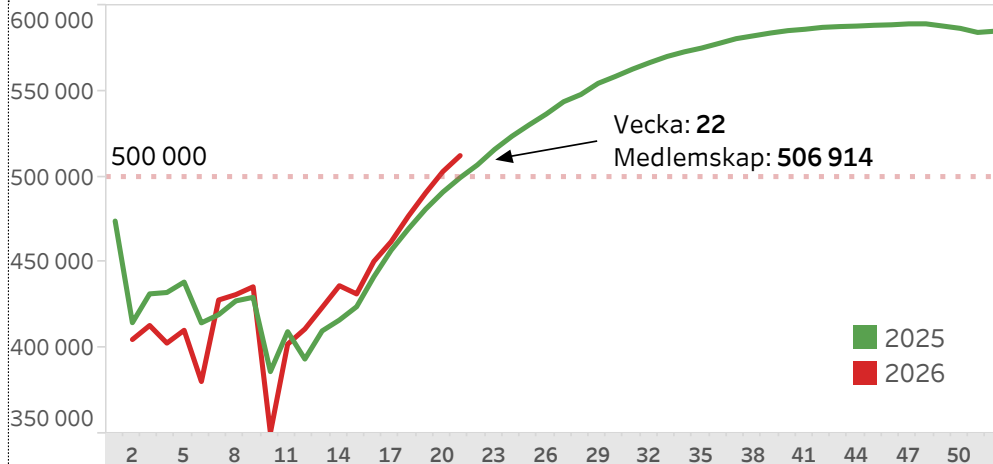

Medlemsutvecklingen 2026

Rapportdag: 18 maj 2026
vecka 21

Rapportveckan de fem senaste åren

2022	471 672
2023	457 697
2024	463 344
2025	499 443
2026	512 339

... kategori för kategori

	Flickor	utv flick..	Pojkar	utv pojkl..	Andel Jun	Damer ..	utv dam..	Andel kv..	Herrar ..	utv herr..
2022	8 894		41 839		10,8%	115 160		26,3%	305 779	
2023	7 651	-1 243	39 636	-2 203	10,3%	109 230	-5 930	25,5%	301 180	-4 599
2024	7 186	-465	47 598	+7 962	11,8%	104 650	-4 580	24,1%	303 910	+2 730
2025	7 775	+589	62 338	+14 740	14,0%	105 857	+1 207	22,7%	323 473	+19 563
2026	8 135	+360	70 778	+8 440	15,4%	105 259	-598	22,1%	328 167	+4 694

Utvecklingen senaste veckorna

	Alla	Seniorer	Juniorer
2026-17 april	+11 491	+8 530	+2 961
2026-18 april	+14 924	+11 095	+3 829
2026-19 maj	+13 542	+10 227	+3 315
2026-20 maj	+12 475	+9 301	+3 174
2026-21 maj	+9 321	+7 036	+2 285

Kommande veckorna

	2022	2023	2024	2025
22	480 034	466 458	473 685	506 914
23	486 265	473 924	483 349	515 951
24	491 566	481 366	491 954	523 614
25	496 203	487 751	498 689	530 287
26	500 855	493 031	505 264	536 648

... utvecklingen mot samma vecka 2025

Utvecklingen samtliga medlemskap 2025-2026

Utvecklingen medlemskap juniorer 2025-2026

Aktuellt läge klubbarna 2026 (sidan 1)

Rapportdag: 18 maj 2026
vecka 21

Klubblista topp-10 2026