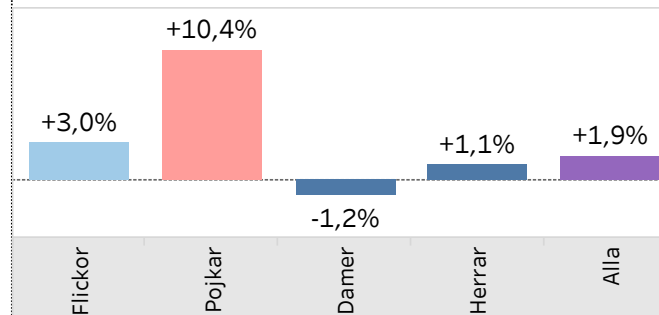

Medlemsutvecklingen 2026

Rapportdag: 22 juni 2026
vecka 26

Rapportveckan de fem senaste åren

2022	500 855
2023	493 031
2024	505 264
2025	536 648
2026	546 914

... kategori för kategori

	Flickor	utv flick..	Pojkar	utv pojk..	Andel Jun	Damer ..	utv dam..	Andel kv..	Herrar ..	utv herr..
2022	9 647		46 576		11,2%	120 180		25,9%	324 452	
2023	8 550	-1 097	46 658	+ 82	11,2%	114 648	-5 532	24,9%	323 175	-1 277
2024	8 171	- 379	57 086	+10 428	12,9%	110 823	-3 825	23,5%	329 184	+6 009
2025	8 794	+ 623	71 735	+14 649	15,0%	111 579	+ 756	22,4%	344 540	+15 356
2026	9 057	+ 263	79 183	+7 448	16,1%	110 199	-1 380	21,8%	348 475	+3 935

Utvecklingen senaste veckorna

	Alla	Seniorer	Juniorer
2026-22 maj	+7 831	+5 606	+2 225
2026-23 juni	+9 320	+6 885	+2 435
2026-24 juni	+6 579	+5 027	+1 552
2026-25 juni	+6 198	+4 482	+1 716
2026-26 juni	+4 647	+3 248	+1 399

Kommande veckorna

	2022	2023	2024	2025
27	505 171	497 651	508 414	543 795
28	510 596	503 903	515 666	548 015
29	514 810	509 302	522 895	554 523
30	518 192	513 572	528 407	558 563
31	521 313	518 480	533 812	562 850

... utvecklingen mot samma vecka 2025