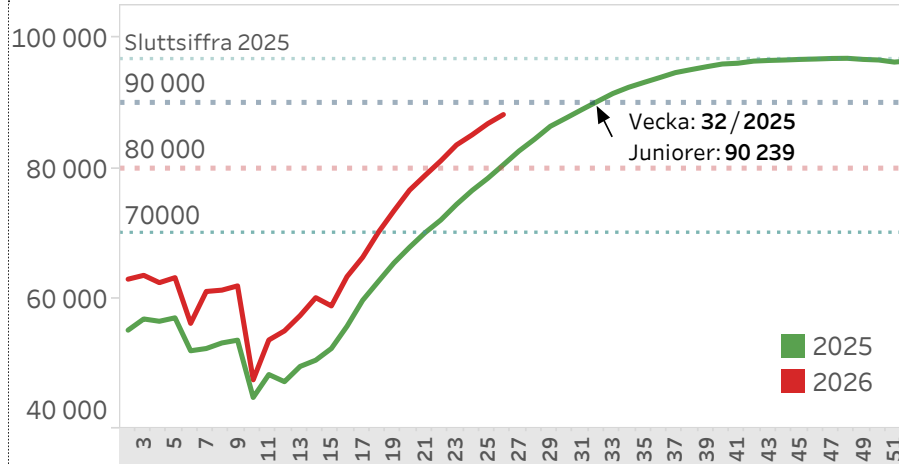

Medlemsutvecklingen 2026

Rapportdag: 22 juni 2026
vecka 26

Rapportveckan de fem senaste åren

2022	500 855
2023	493 031
2024	505 264
2025	536 648
2026	546 914

... kategori för kategori

	Flickor	utv flick..	Pojkar	utv pojk..	Andel Jun	Damer ..	utv dam..	Andel kv..	Herrar ..	utv herr..
2022	9 647		46 576		11,2%	120 180		25,9%	324 452	
2023	8 550	-1 097	46 658	+ 82	11,2%	114 648	-5 532	24,9%	323 175	-1 277
2024	8 171	- 379	57 086	+10 428	12,9%	110 823	-3 825	23,5%	329 184	+6 009
2025	8 794	+ 623	71 735	+14 649	15,0%	111 579	+ 756	22,4%	344 540	+15 356
2026	9 057	+ 263	79 183	+7 448	16,1%	110 199	-1 380	21,8%	348 475	+3 935

Utvecklingen senaste veckorna

	Alla	Seniorer	Juniorer
2026-22 maj	+7 831	+5 606	+2 225
2026-23 juni	+9 320	+6 885	+2 435
2026-24 juni	+6 579	+5 027	+1 552
2026-25 juni	+6 198	+4 482	+1 716
2026-26 juni	+4 647	+3 248	+1 399

Kommande veckorna

	2022	2023	2024	2025
27	505 171	497 651	508 414	543 795
28	510 596	503 903	515 666	548 015
29	514 810	509 302	522 895	554 523
30	518 192	513 572	528 407	558 563
31	521 313	518 480	533 812	562 850

... utvecklingen mot samma vecka 2025

Utvecklingen samtliga medlemskap 2025-2026

Utvecklingen medlemskap juniorer 2025-2026

Aktuellt läge klubbarna 2026 (sidan 1)

Rapportdag: 22 juni 2026
vecka 26

Klubblista topp-10 2026