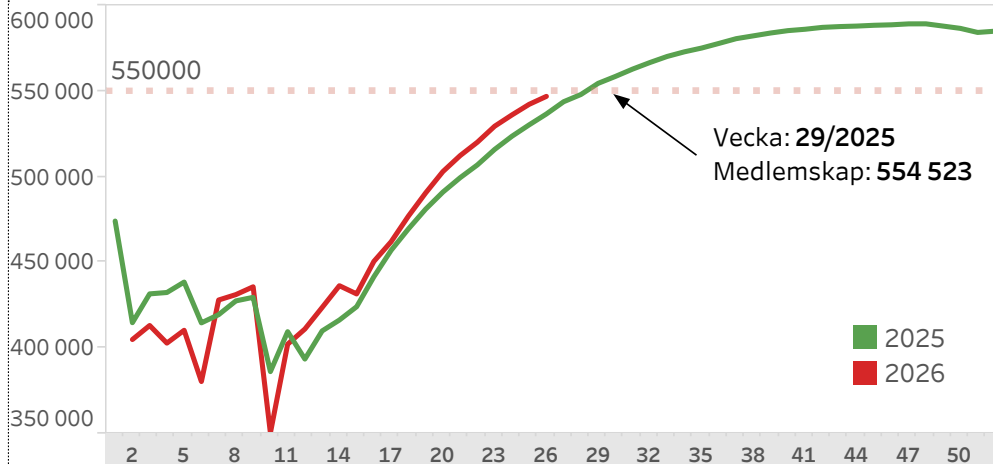

Utvecklingen samtliga medlemskap 2025-2026